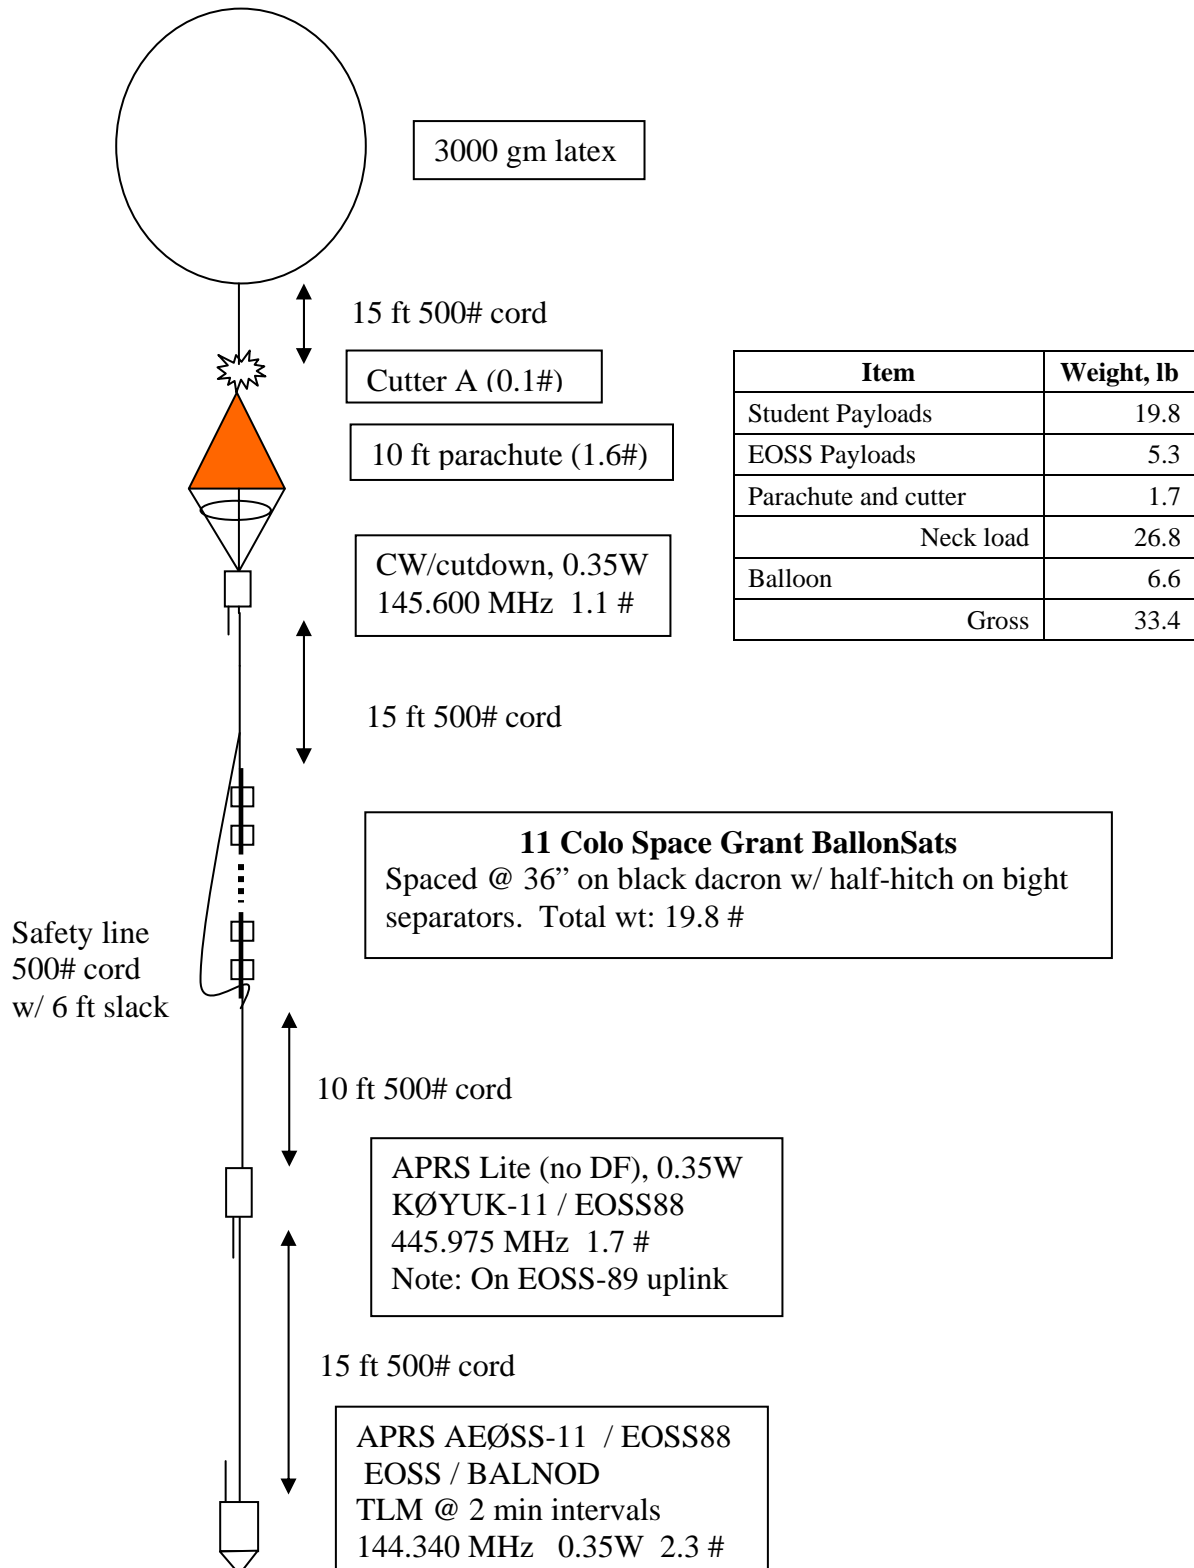

## 16/17 Apr 05 – 0730

### Rev A – Cutter freqs